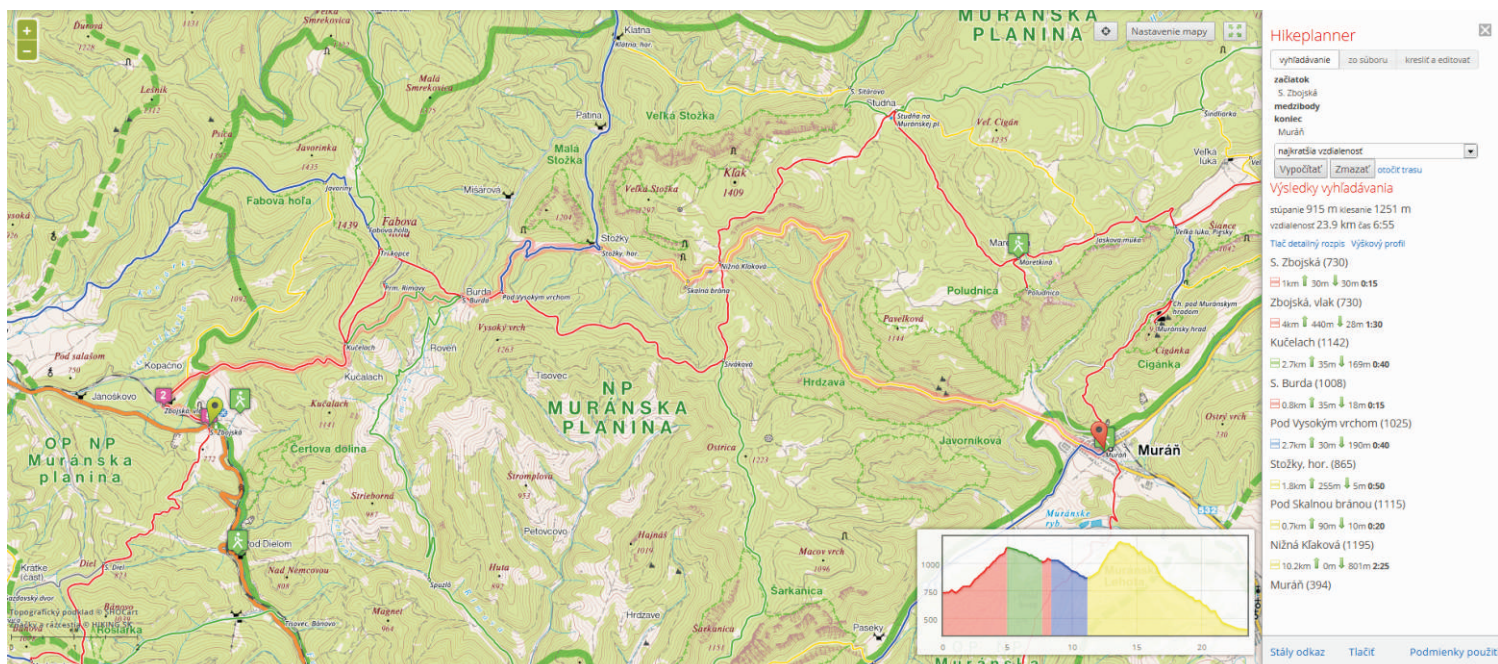

2. deň

Salaš Zbojská - Muráň

Penzión Lykovec Muráň

Ponúkame Vám ubytovanie počas celého roka, v 1-3 posteľových izbách s možnosťou prístelku a vlastným sociálnym zariadením. Celková kapacita je 19 miest. Súčasťou penziónu je reštaurácia, bar a terasa na ktorej sa môžete občerstviť pestrou ponukou jedál a nápojov. Reštaurácia je vybavená TV a wifi pripojením. Pre váš oddych a relaxáciu je k dispozícii mini wellness s jacuzzi, suchou a parnou saunou a oddychovými ležadlami.