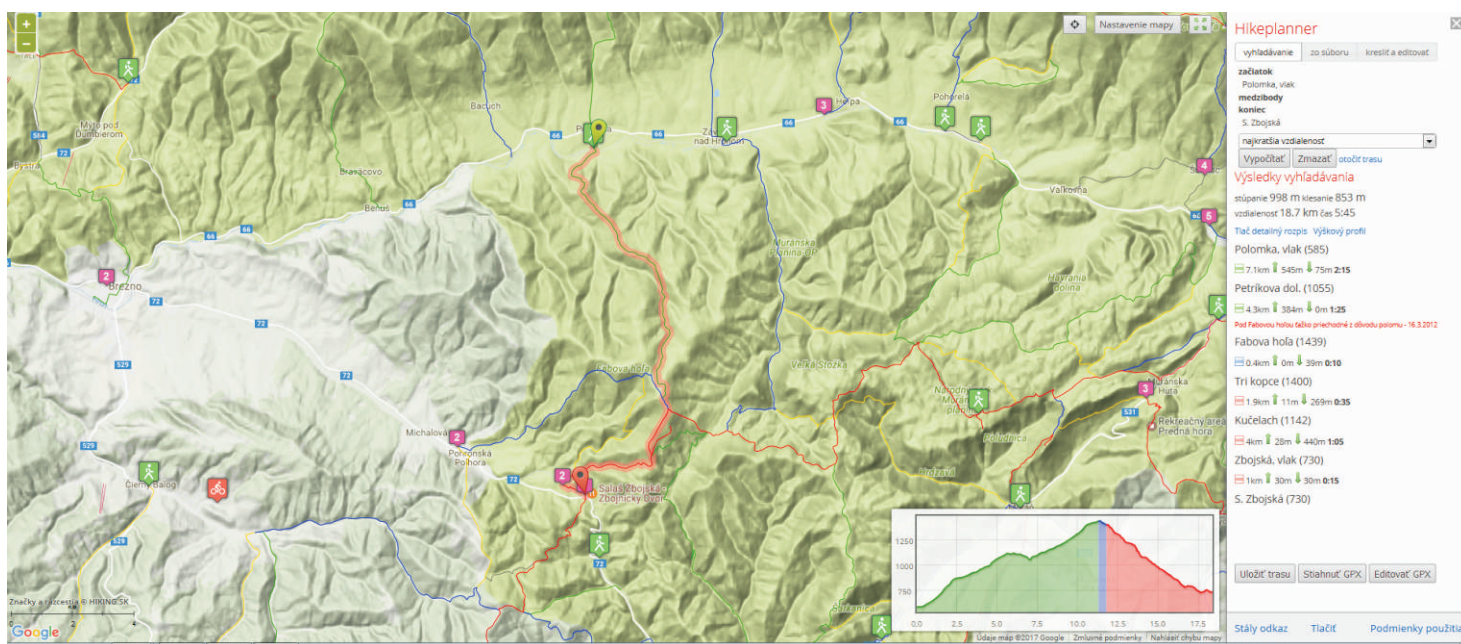

# MURÁNSKA PLANINA 7.-9.7.2017

Celkový čas 4 hod 28 min, vzdialenosť 248 km  
Železničná spoločnosť Slovensko, a.s. (REx 767), S.A.D. Zvolen a.s. (Bus 703501)

## Chata Gazdovský dvor (930 m)

Prijemná drevenica (chata) s malým hospodárstvom, kde môžete zažiť pravú atmosféru horských lazníckych osád. Ubytovanie v dvoch izbách (14 a 6 miest) a v malej dreveničke (8 miest). Možnosť občerstvení v novej veľkej jedálni (grilované špeciality, alko i nealko nápoje), splachovacie toalety a sprcha s teplou vodou. Posedenie vnútri i vonku. Pri chate je zdroj pitnej vody.

## Muráň - Červená skala

9.7.	Červená Skala	>	15:14	<b>REX 1783 Kráľova hoľa 2.</b>
	Dobšinská Ľadová Jas.		15:35 15:36	Presun asi 5 min
	Stratená, Dobšinská Ľad. Jaskyňa	>	16:15	<b>808424 27</b>
	Poprad,,AS		17:10	Presun asi 5 min
	Poprad-Tatry		17:23 17:25	<b>R 612 Tatralandia</b>
	Púchov		20:07 20:09	